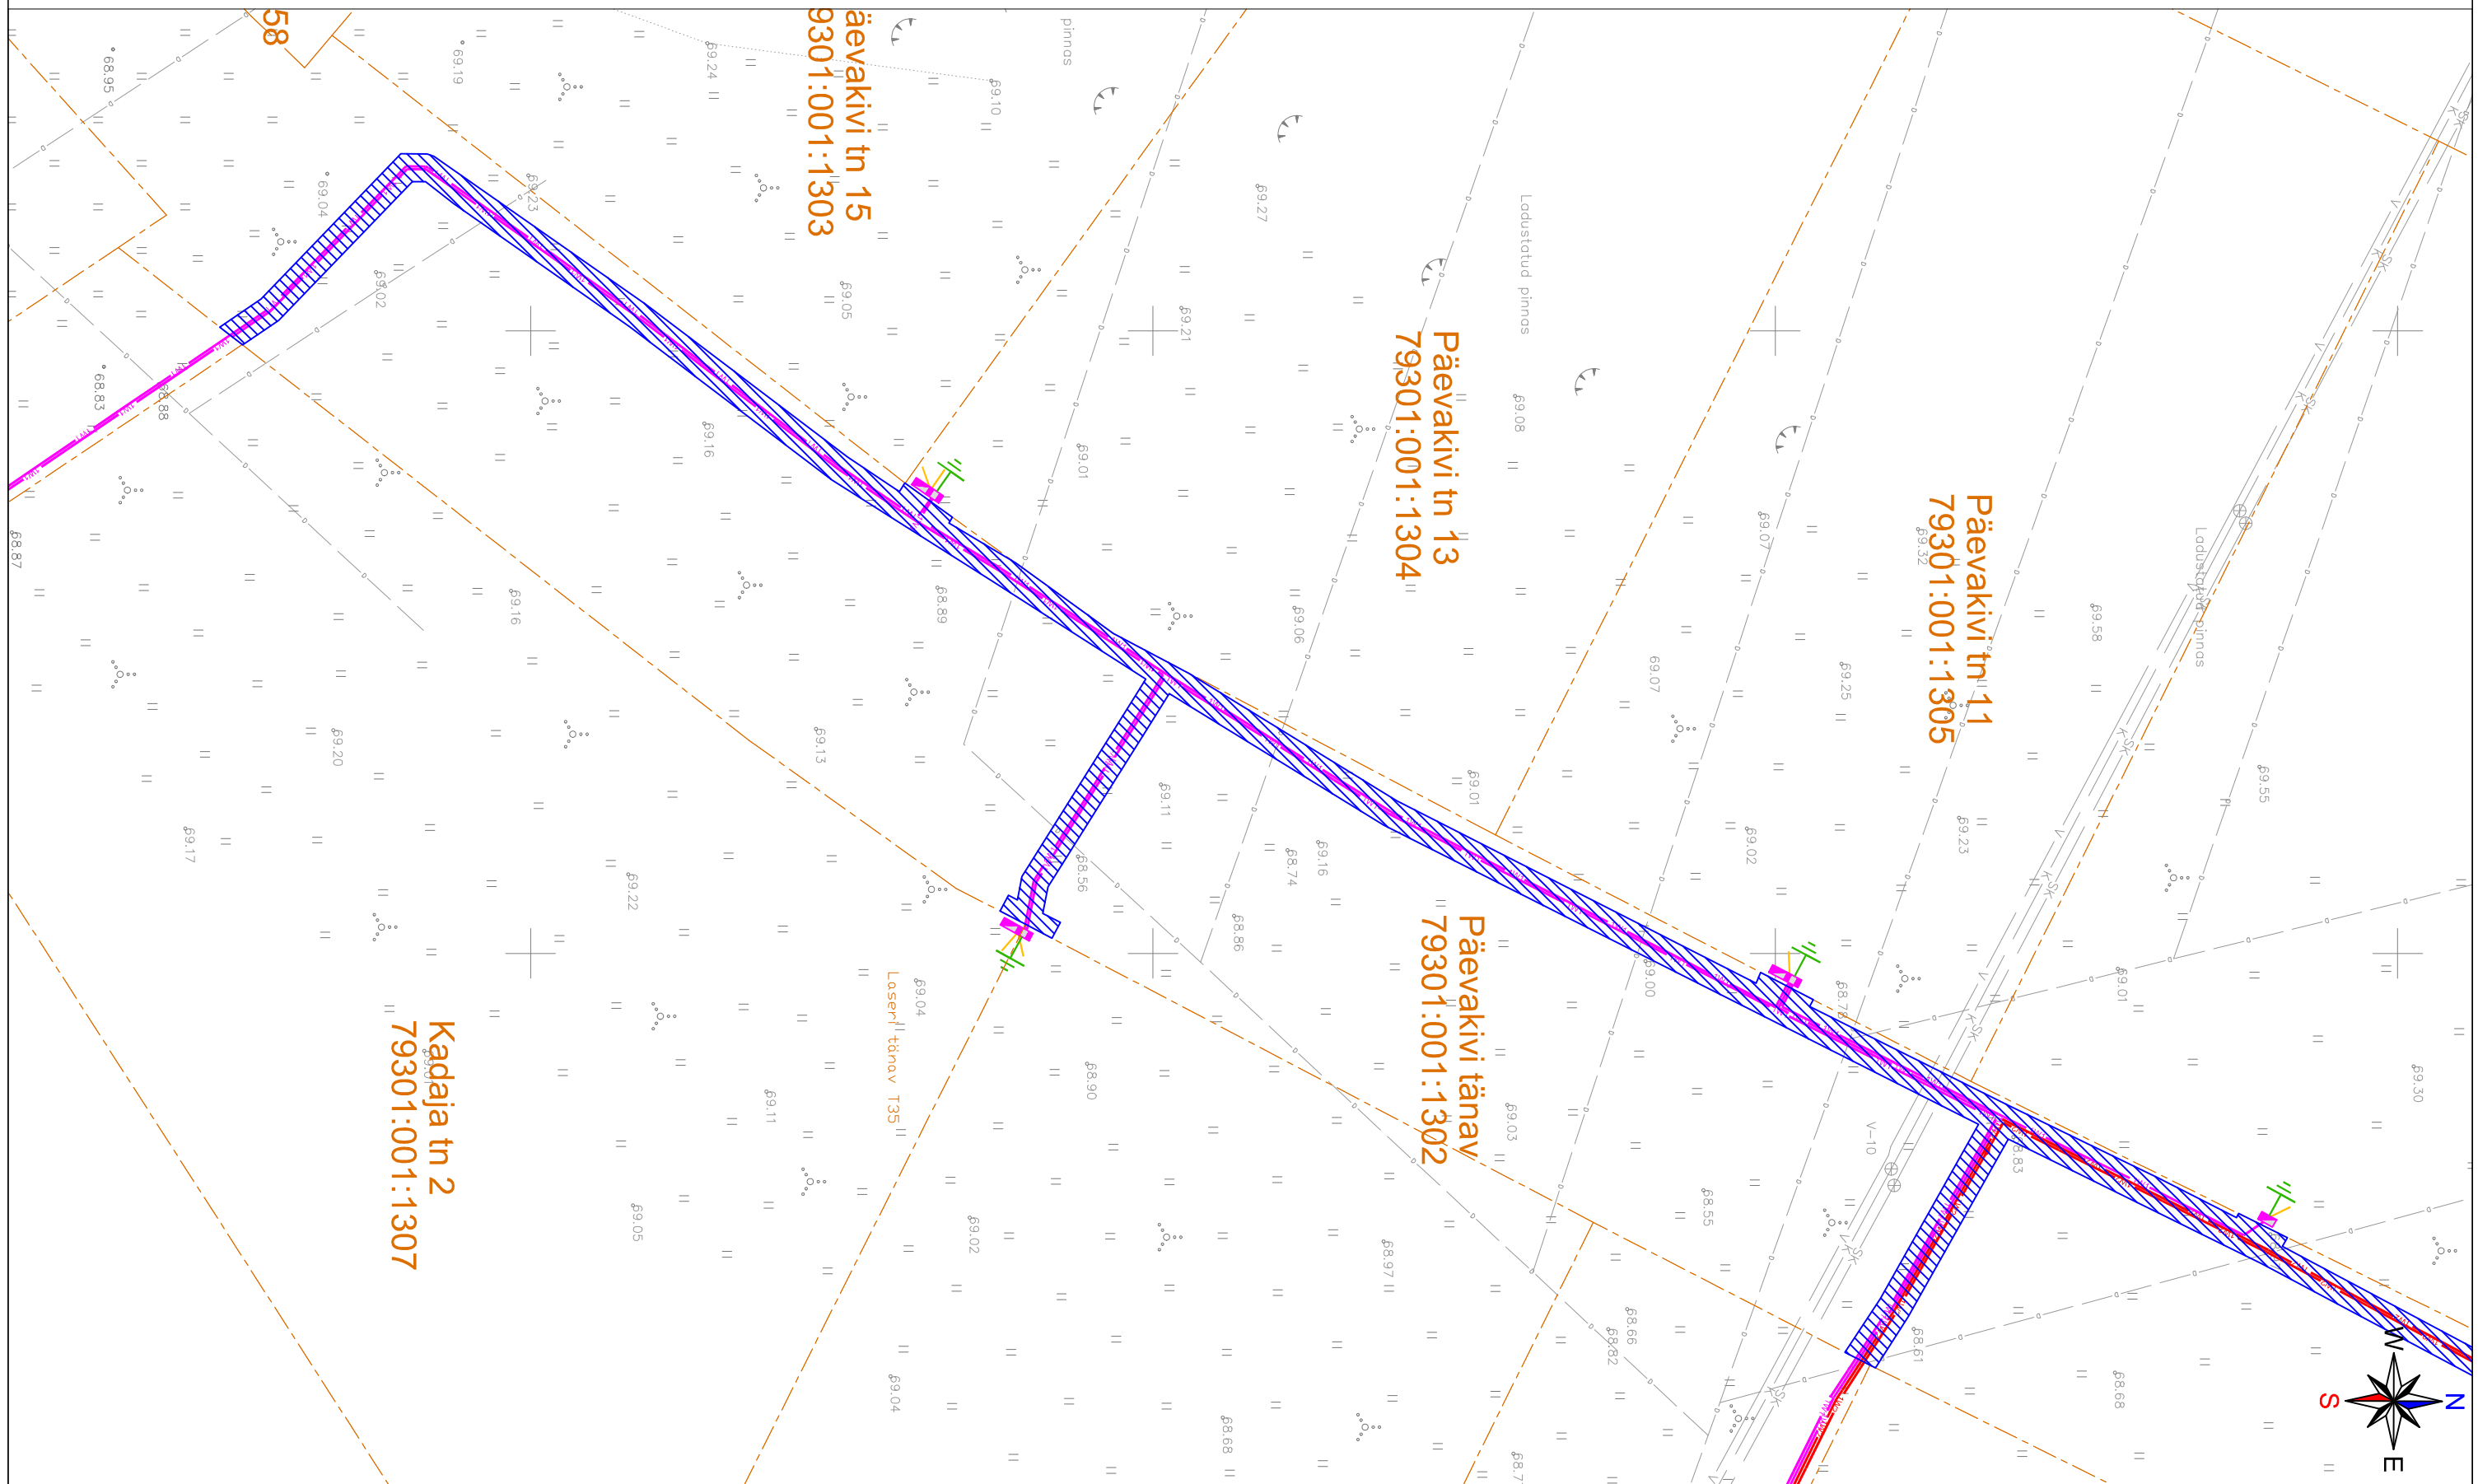

- Katastriüksuse piir
- Koormatav ala ca 1151 m<sup>2</sup>
- KP kaabel (kaitsevöönd 1 meetrit äärmisest kaablist)
- MP kaabel (kaitsevöönd 1 meetrit äärmisest kaablist)
- Liitumis- ja jaotuskilp (kaitsevöönd 2 meetrit äärmisest kaablist)
- Alajaam (kaitsevöönd 2 meetrit äärmisest kaablist)